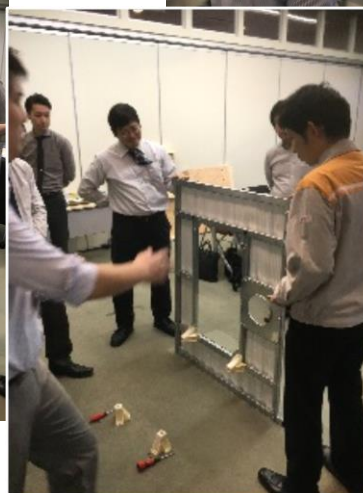

LIXIL 筑波工場研修会

アペイド ニュース

2018年11月6日

LIXIL 筑波工場 見学講習会

11月6日 LIXILさんの筑波工場で開催されたユニットバスの講習会に参加して来ました。

当日は 実機を使い、墨だしなどを実際に行いました。他社メーカーとの比較では 施工の方法で各社それぞれ

メリット、デメリットがあることを知りました。そのあとの質疑応答タイムでは LIXILさんへ改善してほしいことや 機能的に

優れている点など活発な意見交換が行われました。工場見学では 普段見られない梱包作業風景や品質チェック体制など、

品質確保のために力を入れていることがわかりました。ちなみに製品に不具合があった場合、どの地点で見落としがあったのか

もわかるシステムには驚きました。普段、見る機会の少ない組立前のユニットバスを間近で見ることが出来て有意義な研修でした。