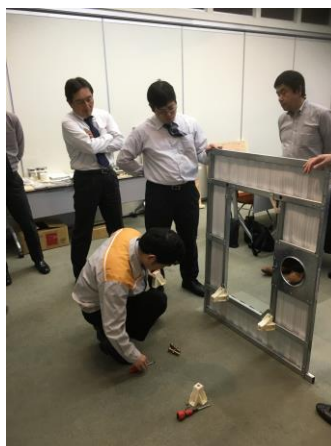

LIXIL 筑波工場研修会

アペイド ニュース

2018年11月6日

LIXIL 筑波工場 見学講習会

11月6日 LIXILさんの筑波工場で開催されたユニットバスの講習会に参加して来ました。

当日は 実機を使い、墨だしなどを実際に行いました。他社メーカーとの比較では 施工の方法で各社それぞれ

メリット、デメリットがあることを知りました。そのあとの質疑応答タイムでは LIXILさんへ改善してほしいことや 機能的に

優れている点など活発な意見交換が行われました。工場見学では 普段見られない梱包作業風景や品質チェック体制など、

品質確保のために力を入れていることがわかりました。ちなみに製品に不具合があった場合、どの地点で見落としがあったのか

もわかるシステムには驚きました。普段、見る機会の少ない組立前のユニットバスを間近で見ることが出来て有意義な研修でした。