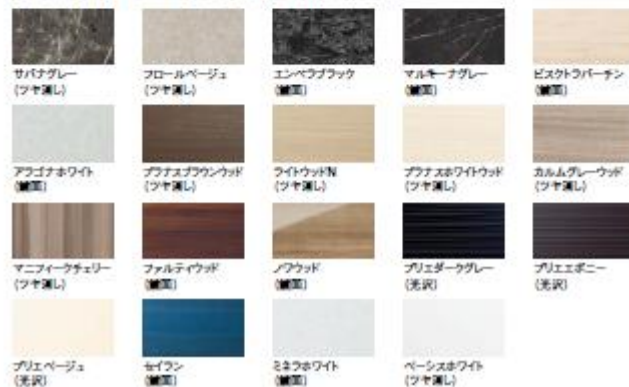

発売背景

ホテル選びに欠かせない基準のひとつ、それは、デザイン性の高さ。バスルームも同様に、快適性に加えてデザインの良さで選ばれています。TOTOは、日本のホテルに適した魅力的なデザインを追求。ユニットバスルームから、ホテルの価値をアップグレードします。

特長

■客室のインテリアにあわせて選べる高級感のあるこだわりの壁紙

大理石や木目を中心とした、さまざまな表情の壁紙を揃えました。

■3分割構造で改修時の挿入がやすく、リモデルにも好適