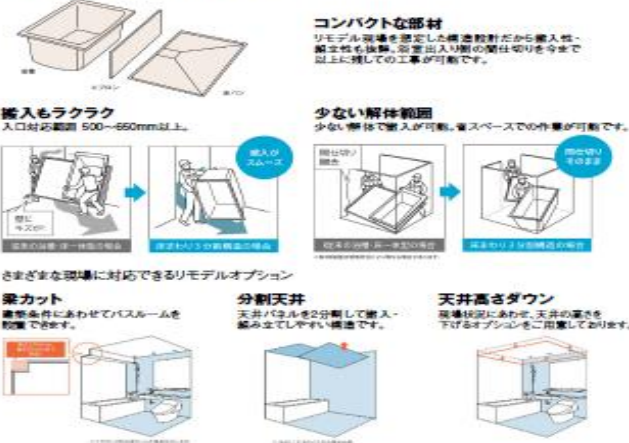

NEW PRODUCTS 和風ユニットバスルーム RTシリーズ

新構造でデザインを刷新、
バスタイムをより快適に!

写真品番:RTV1216USX1AK
(写真はセレクトオプションを省きます)

希望小売価格:¥625,000
(1216サイズ基本仕様)

受注開始日: 11月 1日
出荷開始日: 12月 1日
(納期的2週間)

発売背景

新しいRTシリーズでは、デザインの刷新、新構造部材の採用、アイテムの拡充による機能強化を行います。多彩なバリエーションで快適なバスタイムを上質に彩ります。

特長

■多彩なバリエーションの壁紙や新浴槽でより快適な空間を実現

理想をかなえる壁紙、全10種類 背中を包み込み入浴をもっと心地よく

■床や排水口など、汚れが気になるところのお掃除をラクに

■「使いやすい」を追求した設計

つまずきにくい出入り口段差
や出入りしやすい広い開口

■浴び心地はそのままに大断面積

■床まわり3分割構造で、設置時の手間を大幅に軽減

床・浴槽・エプロンが分割されているため、分割されているので、挿入がラクになります。

NEW PRODUCTS ホテル向け洋風ユニットバスルームTOTO

このバスルームが、
ホテルをより魅力的にする

写真品番:VNV1620UDX1AX
(写真はセレクトオプションを省きます)

希望小売価格:¥1,942,000
(1620サイズ基本仕様)

受注開始日: 11月 1日
出荷開始日: 12月 1日
(納期的2週間)

発売背景

ホテル選びに欠かせない基準のひとつ、それは、デザイン性の高さ。バスルームも同様に、快適性に加えてデザインの良さで選ばれています。TOTOは、日本のホテルに適した魅力的なデザインを追求。ユニットバスルームから、ホテルの価値をアップグレードします。

特長

■客室のインテリアにあわせて選べる高級感のあるこだわりの壁紙

大理石や木目を中心とした、さまざまな表情の壁紙を揃えました。

■3分割構造で改修時の挿入がやすく、リモデルにも好適

挿入しやすさに配慮した床まわり3分割構造

その工事、「石綿」が含まれていませんか?

石綿(アスベスト)の有無の「事前調査結果の報告」が義務化
全ての建築物、特定の工作物の一定規模以上の解体・改修工事は、2022年4月1日着工の工事から原則全数で報告対象となります。

報告用Webシステムをご活用ください
工事発注者・個人の皆さまへ

2023年10月1日より 調査報告は有資格者が 行うことが 義務化されました。

秋のショールームフェア2023

【フェア開催期間】
2023年9月1日(金)~11月30日(木)

お知らせ ミーレ製食器洗い機 キッチンセット割キャンペーン

期間内に「ミーレ食器洗い機」とシステムキッチンをご発注いただいた方を対象に、メーカー希望小売価格から10万円割引となるセット割キャンペーンを開催します。

キャンペーン内容
10万円お得!

対象システムキッチン : 「リシエル61」または「イクト」
フロントオープンタイプ 幅60cm G7314C9CISU6J3
食器食器洗い機 : 「リシエル61」または「イクト」
幅45cm G5B44S0CISU6J3

当社受注期間 : 2023年6月1日(木)~2024年3月29日(金)
納品期間 : ~2024年6月29日(土)

NEW PRODUCTS スイス・LAUFEN社 洗面器

エレガントでありながらモダンな
雰囲気あわせもつ
THE NEW CLASSICシリーズ

写真品番:AU16852
(洗濯機以外は参考品番です)

希望小売価格:¥114,000

受注開始日: 10月 2日
出荷開始日: 10月 2日