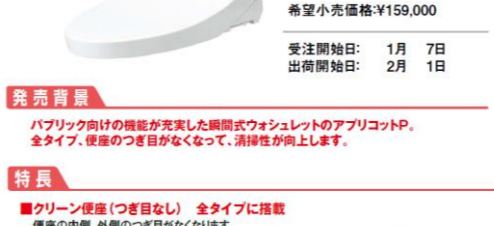

### NEW PRODUCTS 新商品 ネオレストNX/AH/RH/DH

デザインとクリーン機能が  
さらに進化!

写真品番: CES9788R#NW1  
(ネオレストNAH)

希望小売価格: ¥344,000

受注開始日: 1月 7日  
出荷開始日: 2月 1日

特長  
 TOTOの最新便器ネオレスト。全タイプ、便座のつぎ目がなくなって、清潔がさらに進化します。

### NEW PRODUCTS 新商品 ウォシュレット アプリコット

清潔がさらに進化!

写真品番: TCF4833R#NW1  
(写真はF3W)

希望小売価格: ¥169,000

受注開始日: 1月 7日  
出荷開始日: 2月 1日

特長  
 ■クリーン便座(つぎ目なし) 全タイプに搭載  
 便座の内側、外側のつぎ目がなくなります。

### NEW PRODUCTS 新商品 ウォシュレット アプリコットP

防汚効果の高いクリーン便座が  
つぎ目なしになって新登場!

写真品番: TCF5830AUR#NW1

希望小売価格: ¥159,000

受注開始日: 1月 7日  
出荷開始日: 2月 1日

特長  
 ■クリーン便座(つぎ目なし) 全タイプに搭載  
 便座の内側、外側のつぎ目がなくなります。