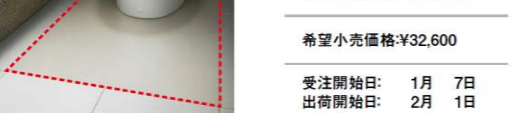

NEW PRODUCTS 新商品 ハイドロセラ・フロアPC